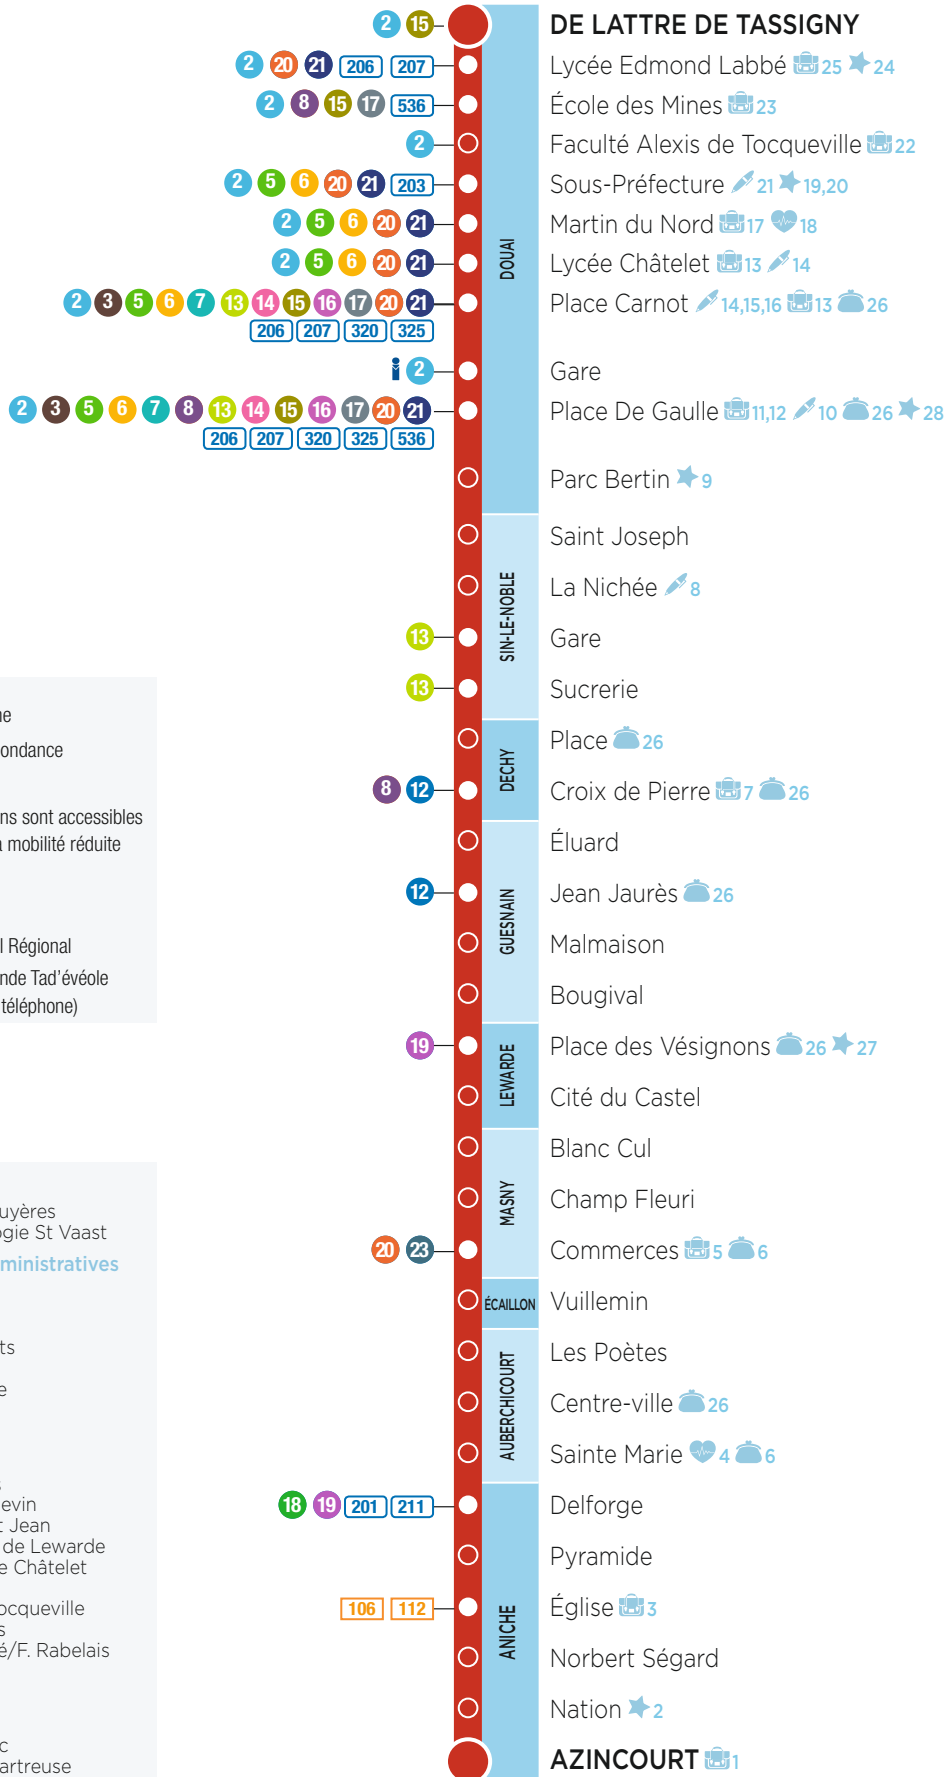

**PÉRIODE
SCOLAIRE
ET
VACANCES
SCOLAIRES**

Fiche horaires

**À partir du
lundi 6 janvier 2020
NOUVEAUX HORAIRES**

ANICHE
Azincourt

DOUAI
De Latre de Tassigny

DOUAI
De Latre de Tassigny

ANICHE
Azincourt

 [èveole l'appli](#)

facebook.com/eveole

eveole.com

VOS TRANSPORTS
DU DOUAISIS

- Terminus de ligne
- Arrêt de correspondance
- Arrêt
- ♿ Toutes les stations sont accessibles aux personnes à mobilité réduite
- 2 Ligne Évéole
- i Ligne Binbin
- 200 Ligne du Conseil Régional
- 113 Ligne à la demande Tad'évéole (réservation par téléphone)

- Santé**
- 4 Clinique des Bruyères
 - 18 Clinique radiologie St Vaast
- Démarches administratives**
- 8 Pôle Emploi
 - 10 CAF
 - 14 CPAM
 - 15 Hôtel des impôts
 - 16 Police
 - 21 Sous-Préfecture
- Enseignement**
- 1 LP Laurent
 - 3 Collège Monod
 - 5 Collège Desnos
 - 7 Collège P. Langevin
 - 11 Institution Saint Jean
 - 12 Lycée Deforest de Lewarde
 - 13 Lycée et collège Châtelet
 - 17 Lycée Corot
 - 22 Faculté A. de Tocqueville
 - 23 École des Mines
 - 25 Lycées E. Labbé/F. Rabelais
- Loisirs**
- 2 Piscine
 - 9 Parc Bertin
 - 19 Cinéma Majestic
 - 20 Musée de la Chartreuse
 - 24 Piscine Beausoleil
 - 27 Centre Historique Minier
 - 28 Beffroi
- Commerces**
- 6 Zone commerciale
 - 26 Commerces du centre ville