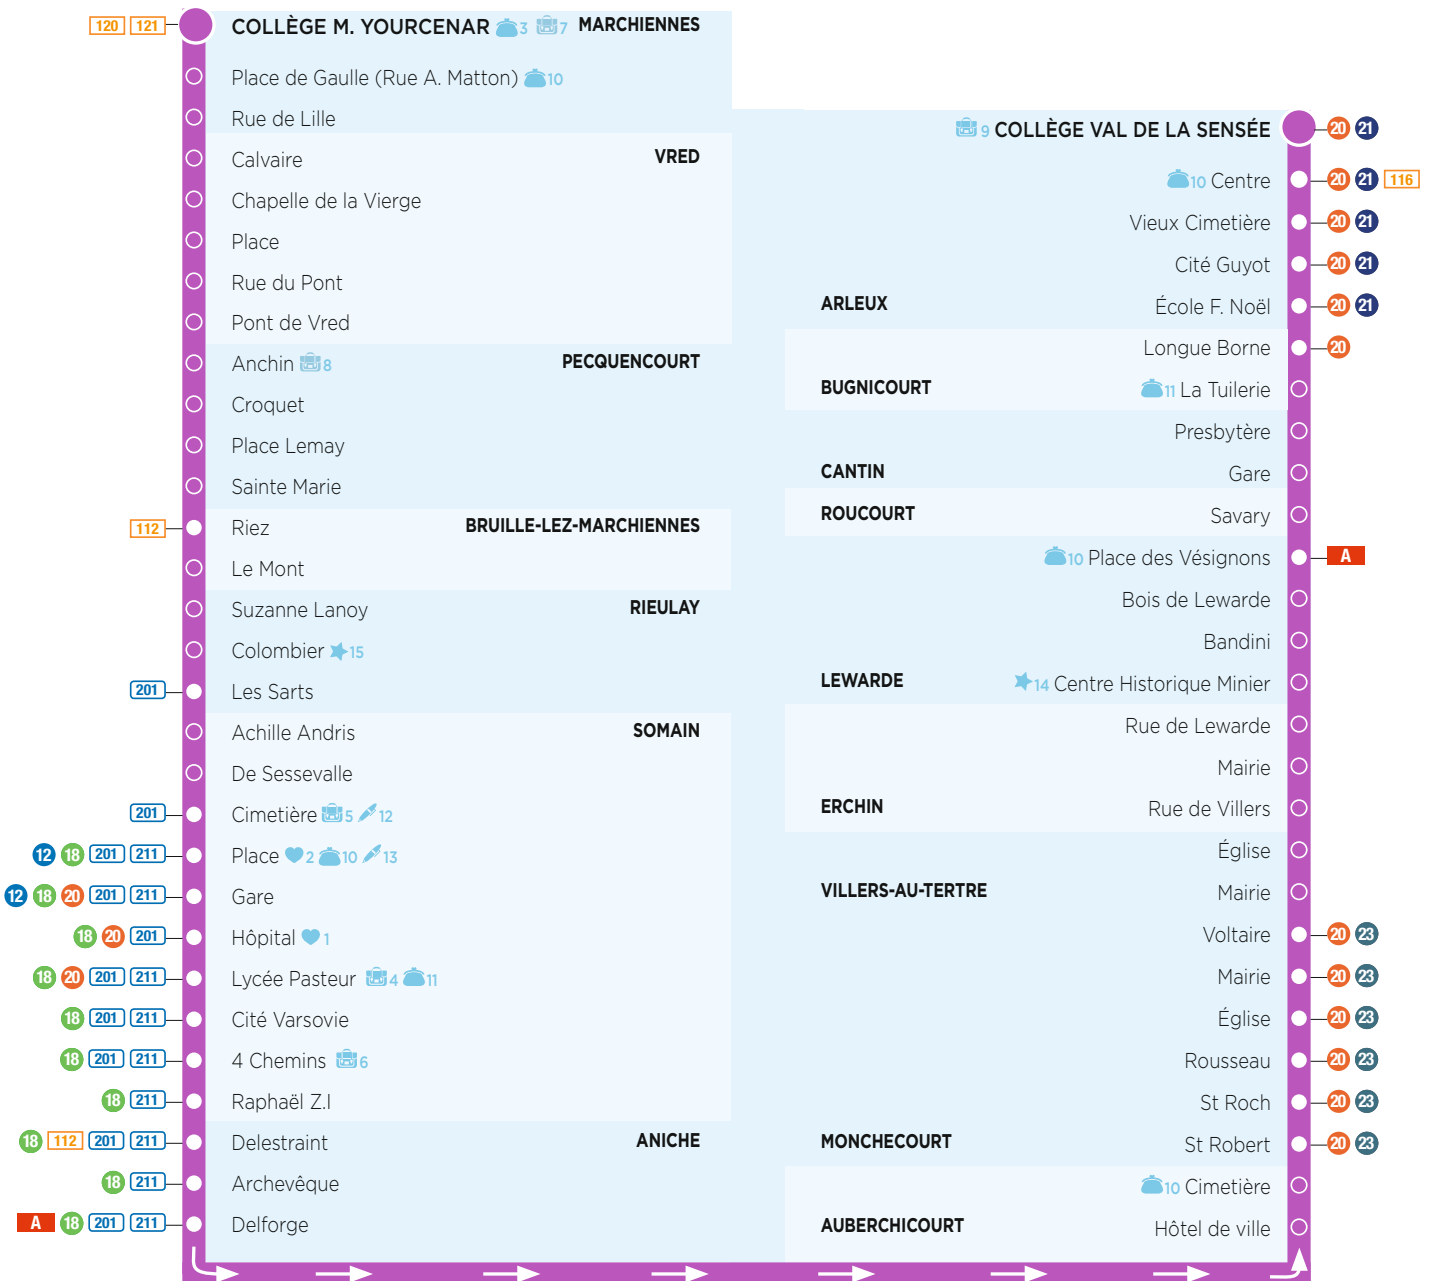

Collège Val de la Sensée

MARCHIENNES

Collège M. Yourcenar

 [eveole l'appli](#)

facebook.com/eveole

eveole.com

VOS TRANSPORTS
DU DOUAISIS

- Terminus de ligne
- Arrêt de correspondance
- Arrêt
- Arrêt accessible aux personnes à mobilité réduite
- A Ligne TCSP
- 2 Ligne bus Évéole
- 200 Ligne bus du Conseil Régional
- 113 Ligne à la demande Tad'évéole (réservation par téléphone)

- Santé**
 - 1 Centre Hospitalier
 - 2 Clinique Ophtalmique
 - 3 Clinique St Roch
- Enseignement**
 - 4 Collège et Lycée Pasteur
 - 5 Lycée H. Boucher
 - 6 Collège N. Dame de la Renaissance
 - 7 Collège M. Yourcenar
 - 8 Institut d'Anchin
 - 9 Collège Val de la Sensée
- Commerces**
 - 10 Commerces du centre - ville
 - 11 Centre commercial
- Démarches administratives**
 - 12 Pôle emploi
 - 13 CAF
- Loisirs**
 - 14 Centre Historique Minier
 - 15 Base de loisirs de Rieulay