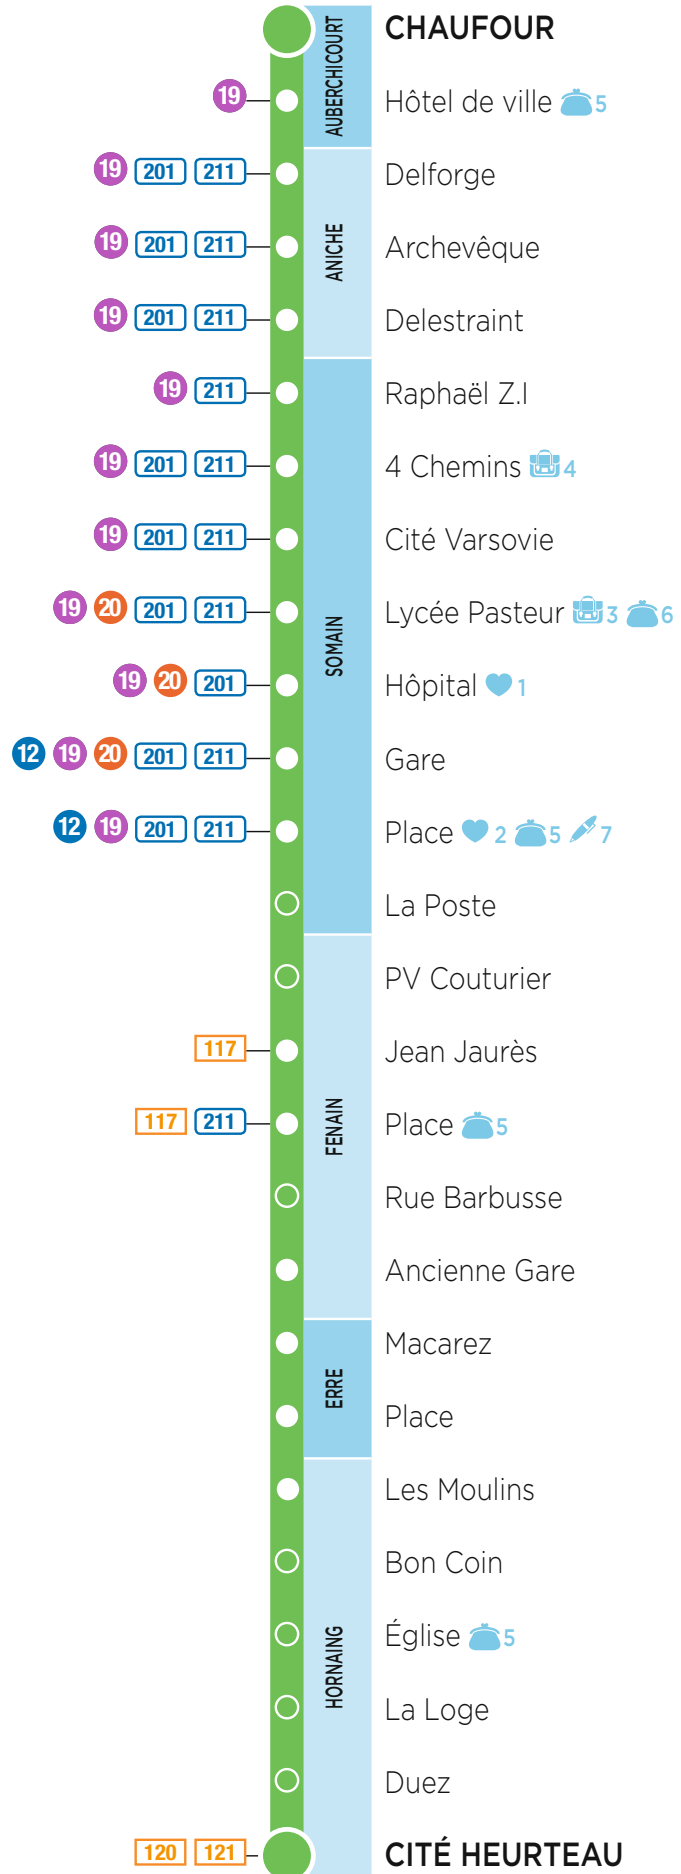

 [èveole l'appli](#)

facebook.com/eveole

eveole.com

VOS TRANSPORTS
DU DOUAISIS

- Terminus de ligne
- Arrêt de correspondance
- Arrêt
- Arrêt accessible aux personnes à mobilité réduite
- Ligne TCSP
- Ligne bus Évéole
- Ligne bus Binbin
- Ligne bus du Conseil Régional
- Ligne à la demande Tad' évéole (réservation par téléphone)