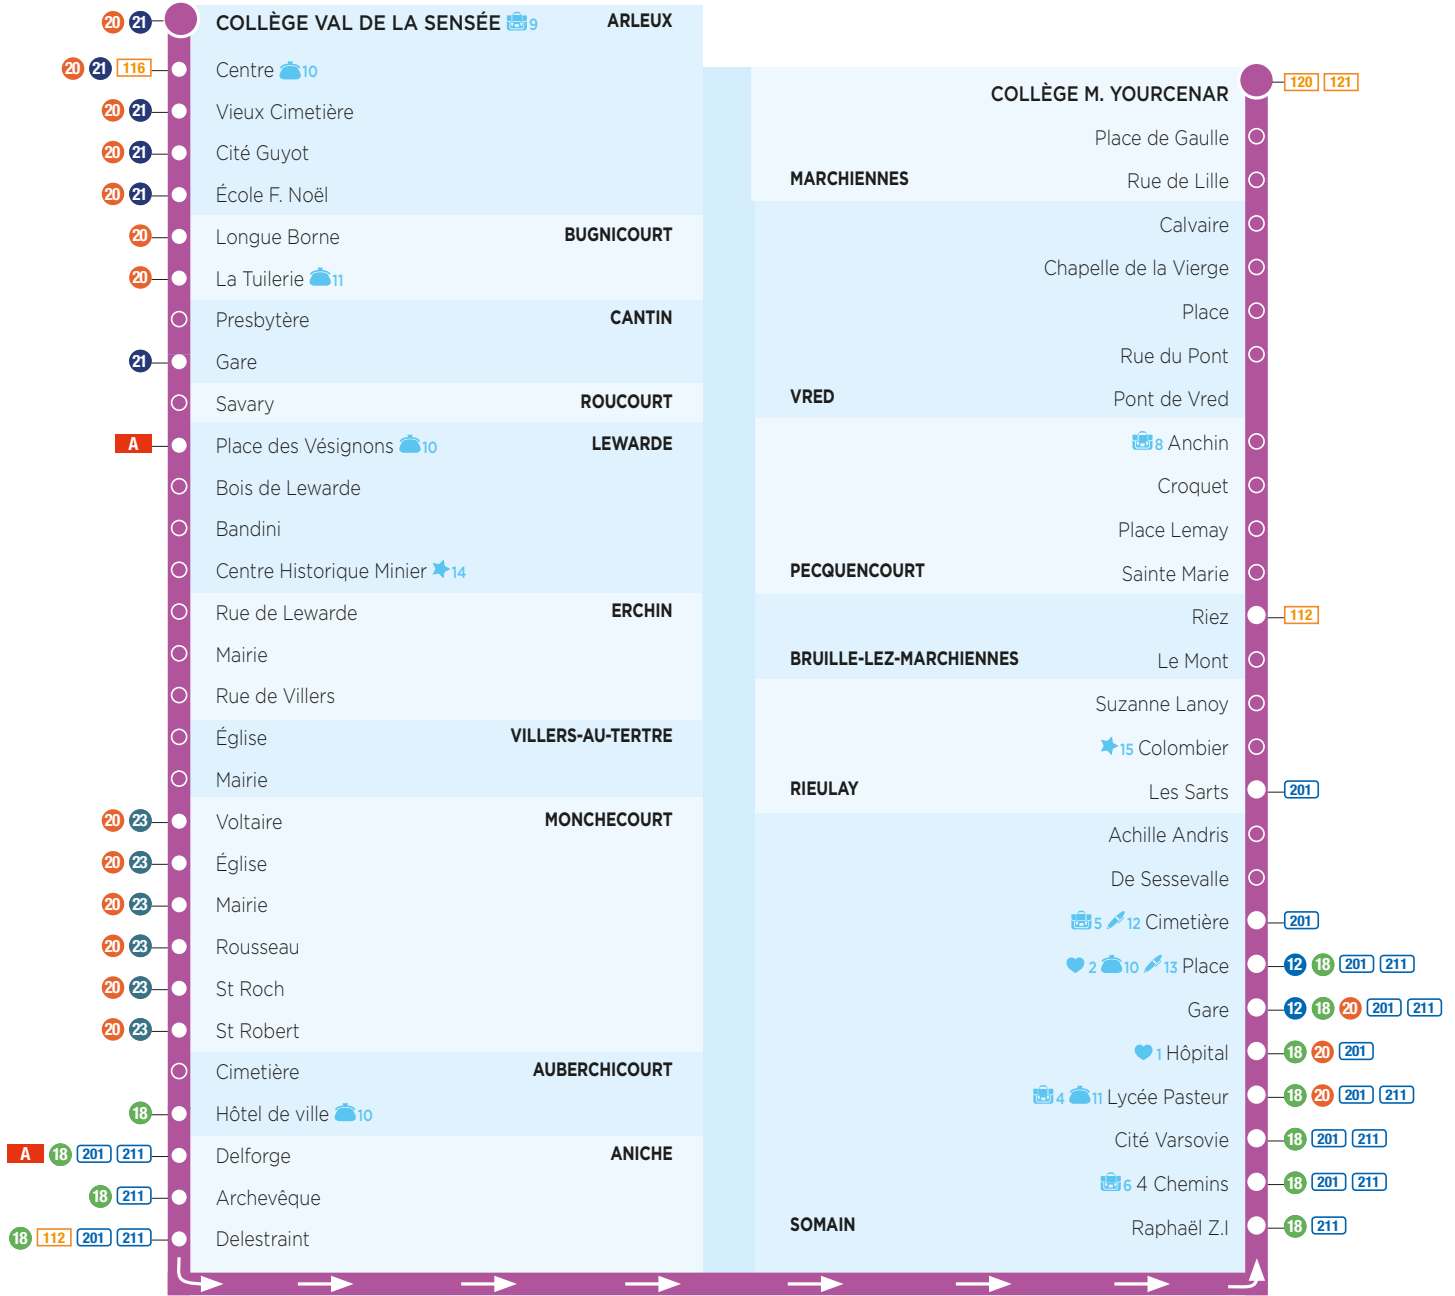

## **ARLEUX**

Collège Val de la Sensée

## **MARCHIENNES**

Collège M. Yourcenar

 **èveole l'appli**

[facebook.com/eveole](https://facebook.com/eveole)

[eveole.com](https://eveole.com)

VOS TRANSPORTS  
DU DOUAISIS

- Terminus de ligne
- Arrêt de correspondance
- Arrêt
- Arrêt accessible aux personnes à mobilité réduite
- Ligne TCSP
- Ligne bus Évéole
- Ligne bus du Conseil Régional
- Ligne à la demande Tad'évéole (réservation par téléphone)

- Santé**
  - 1 Centre Hospitalier
  - 2 Clinique Ophtalmique
  - 3 Clinique St Roch
- Enseignement**
  - 4 Collège et Lycée Pasteur
  - 5 Lycée H. Boucher
  - 6 Collège N. Dame de la Renaissance
  - 7 Collège M. Yourcenar
  - 8 Institut d'Anchin
- Commerces**
  - 9 Collège Val de la Sensée
  - 10 Commerces du centre -ville
  - 11 Centre commercial
- Démarches administratives**
  - 12 Pôle emploi
  - 13 CAF
- Loisirs**
  - 14 Centre Historique Minier
  - 15 Base de loisirs de Rieulay